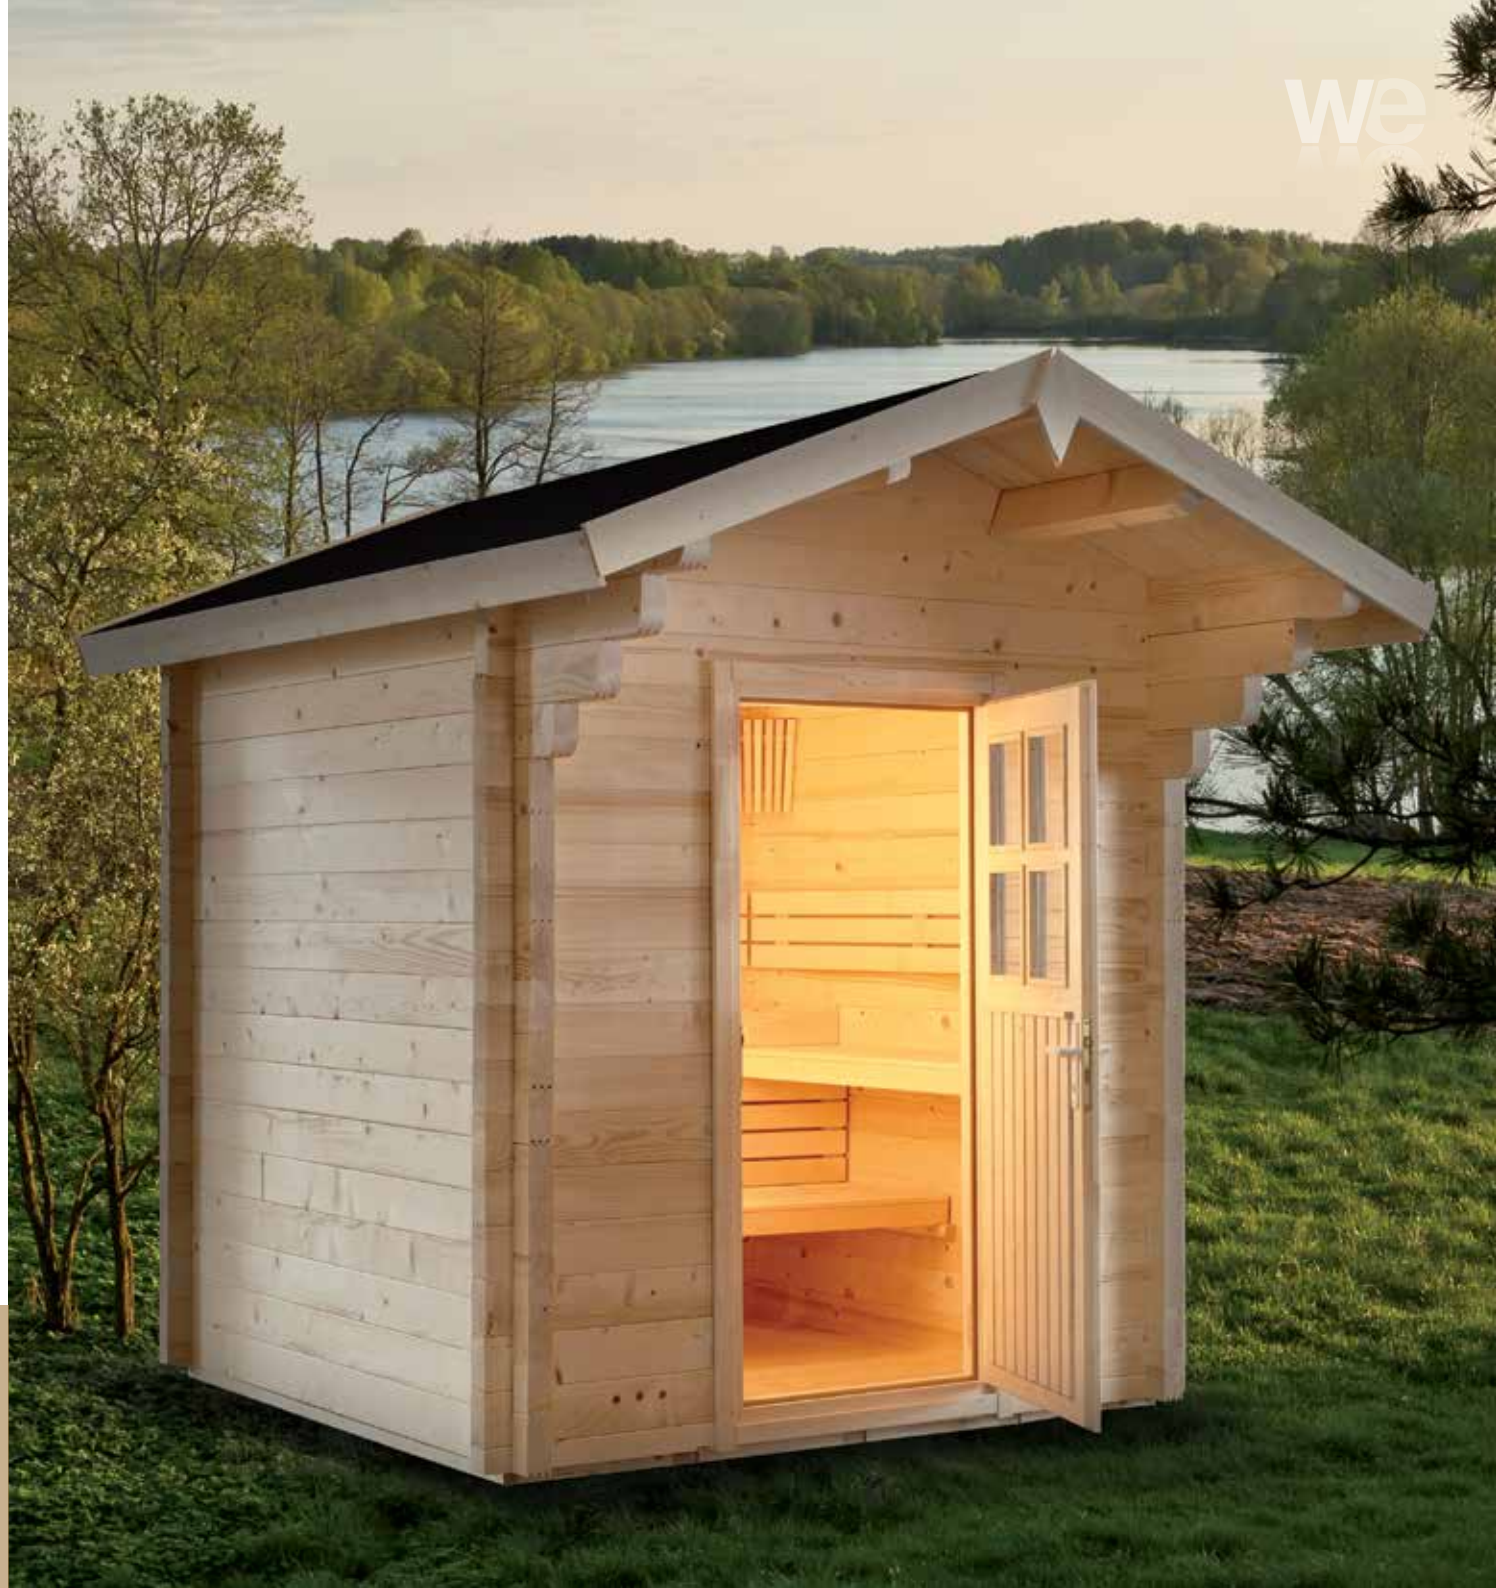

SAUNA EXTERIOR **Country**

TRADIÇÃO OUTDOOR

**Construção de madeira maciça de 70 mm (Abeto)
com encaixe macho/fêmea**

- Teto de duas águas, balançado 80cm para a frente e 25cm para os restantes lados
- Porta de madeira com vidros duplos e fechadura
- Interior em madeira natural Tília
- 3 Bancos de 62 cm de largura
- 2 encostos de cabeça e 2 encostos de costas
- Proteção de segurança do aquecedor
- Candeeiro com proteção (não inclui lâmpada)
- Material de feltro para o telhado
- Porta (1980 x 800cm) dobradiça à direita

NOTA: Equipamento não incluído.

Potência aconselhada de aquecedor 9kw.

O controlador aconselhado para esta sauna é o Wave.com por ser para interior.

DIMENSÕES SAUNA COUNTRY (LxPxA)

2,30 x 2,30 x 2,90 m

Altura máxima: 2,90m

Altura interior: 2,10m